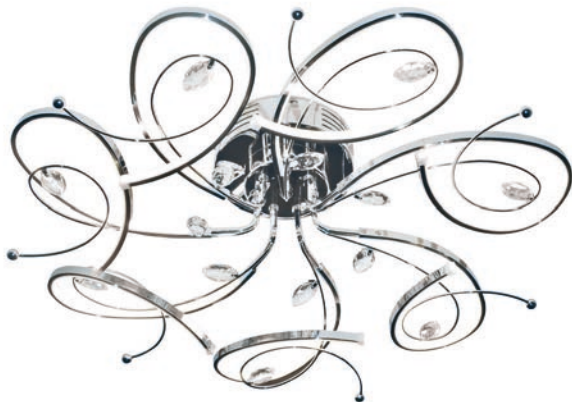

LC562/7 CH

98W комплектация
98W потребляемая
D750*H160 mm