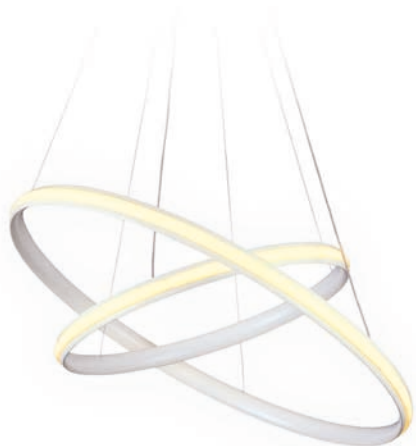

84W комплектация
84W потребляемая
600*400*H1100 mm