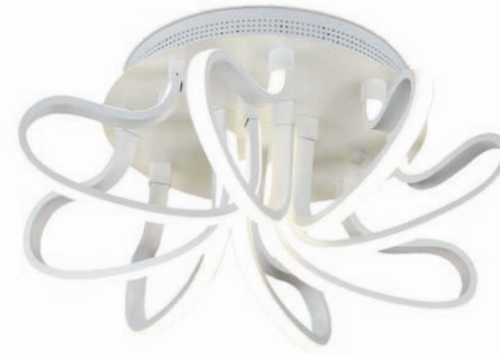

FL309/8 WH

80W комплектация
80W потребляемая
D530*H180 mm