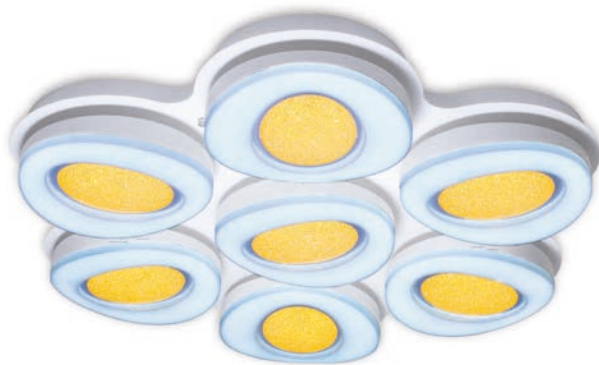

FS1587/7

364W комплектация
273W потребляемая
880*800*H100 mm