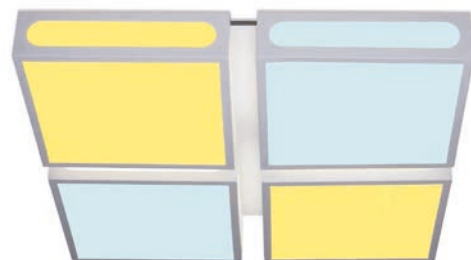

FS1888 WH/SD

144W комплектация
108W потребляемая
D520*520*H95 mm