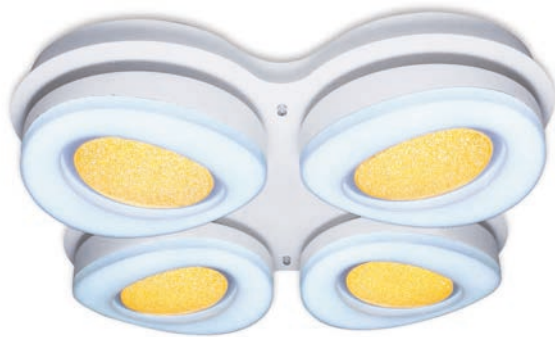

FS1584/4

208W комплектация
156W потребляемая
D585*585 mm*H100 mm