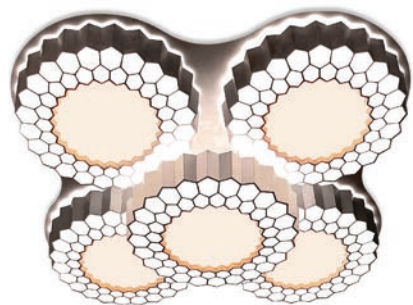

FH13/5 WH

160W комплектация
120W потребляемая
D550*H140 mm