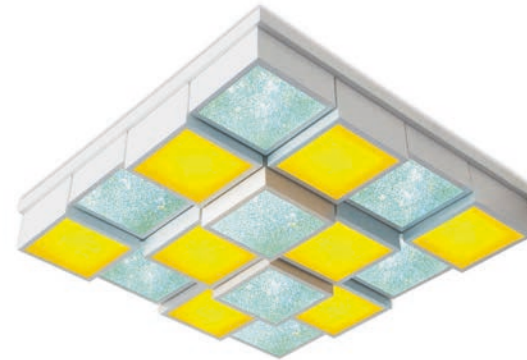

FS1550 WH/SD

192W комплектация
144W потребляемая
D715*715*H160 mm