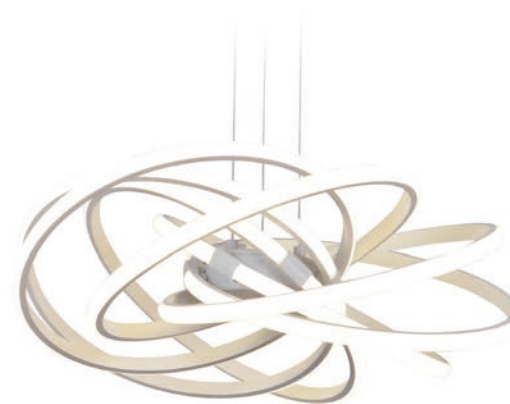

FL442/7 WH

140W комплектация
140W потребляемая
D550*H400 mm