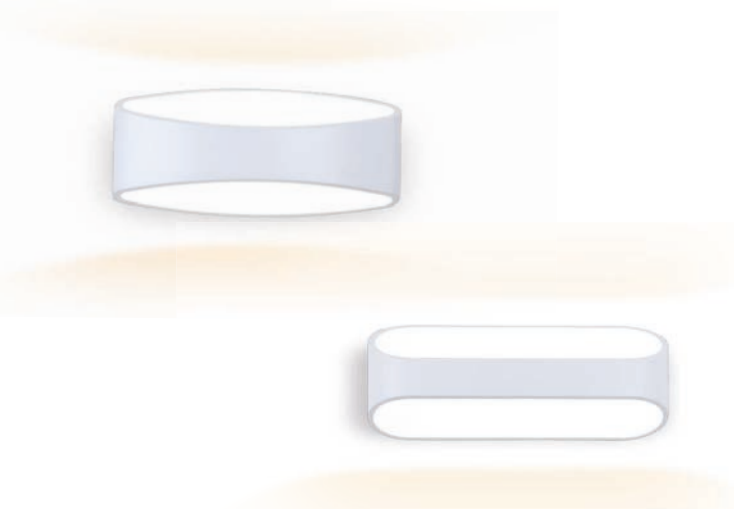

INDIVIDUAL
WALL

INDIVIDUAL
WALL

3000K

FW188

5W комплектация
5W потребляемая
200*120*H90 mm

FW186

5W комплектация
5W потребляемая
200*120*H90 mm

3000K

FW181

5W комплектация
5W потребляемая
175*90*H80 mm

FW184

5W комплектация
5W потребляемая
250*100*H100 mm

3000K

FW142

4W комплектация
4W потребляемая
120*80*H40 mm

FW143

6W комплектация
6W потребляемая
167*80*H40 mm

4200K

FW168

10W комплектация
10W потребляемая
D120*H140 mm

3000K

FW166

10W комплектация
10W потребляемая
D120*H140 mm

4200K

FW172

20W комплектация
20W потребляемая
230*100*H140 mm

3000K

FW171

20W комплектация
20W потребляемая
230*100*H140 mm

3000K

FW144

8W комплектация
8W потребляемая
220*80*H45 mm